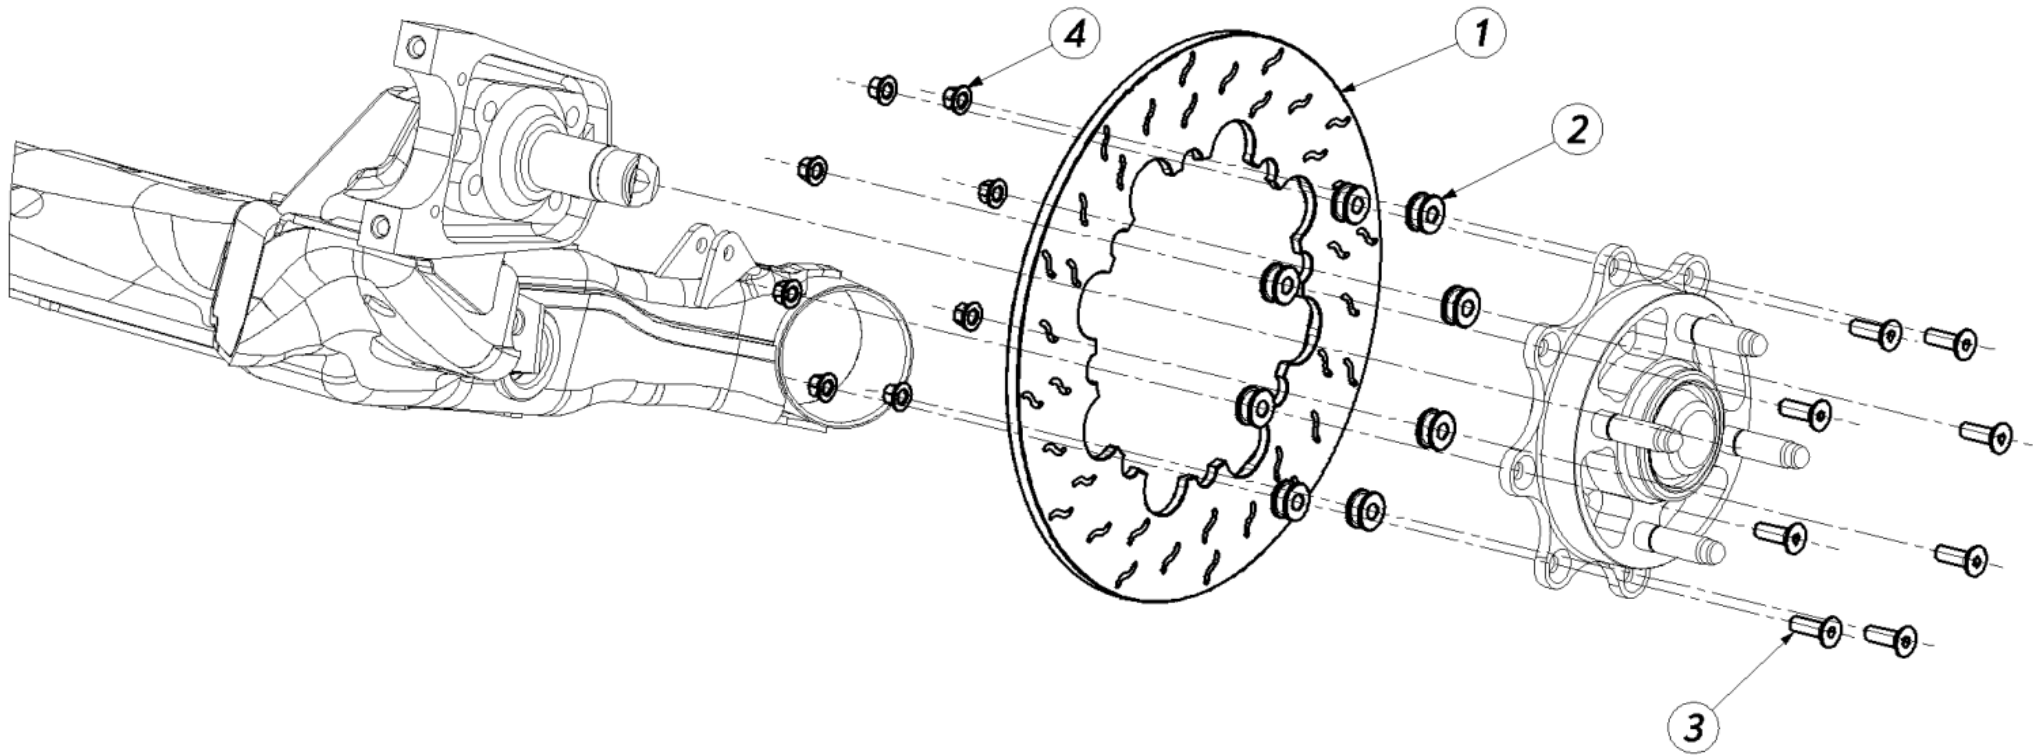

CITROËN
RACING

DS3 R3

F31

DISQUES FREIN ARRIERE

REAR BRAKE DISCS

REP	REFERENCE	QTE	DESIGNATION
1	1F3164181A	1	Disque frein ARD <i>Right Rear Brake Disc</i>
1	1F3164182A	1	Disque frein ARG <i>Left Rear Brake Disc</i>
2	1F1162955A	16	Bobine <i>Spool</i>
3	PS85582A10	16	VIS FHC <i>HSC Screw</i>
4	BCSP7238ET	16	Ecrou Frein a Embase <i>Locking Colar Nut</i>
5			
6			
7			
8			
9			
10			
11			
12			
13			
14			
15			
16			

Assembler le disque (**rep. 1**) sur le moyeu arrière, en utilisant les bobines (**rep. 2**), les vis (**rep. 3**) et les écrous (**rep. 4**).

Assemble the disc (**rep. 1**) on the rear hub, using the spools (**rep. 2**), screws (**rep. 3**) and nuts (**rep. 4**).

 Attention au sens de montage du disque de frein, assembler le disque sur le moyeu comme illustré sur la photo ci-contre.

 Be sure to fit the disc in the right direction, fit the disc on the rear hub as shown on the picture opposite.