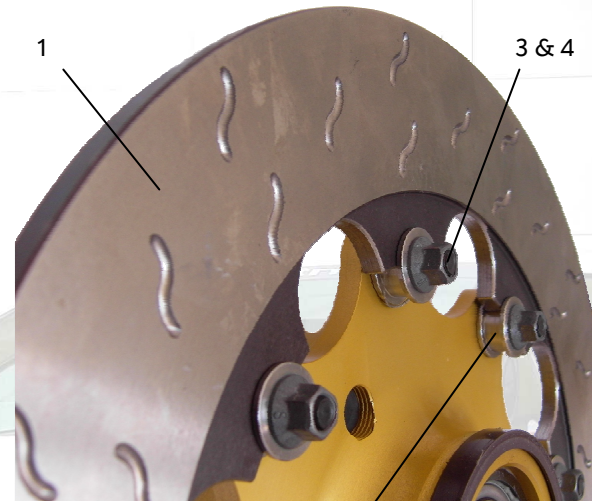

Assembler le disque (**rep. 1**) sur le moyeu arrière, en utilisant les bobines (**rep. 2**), les vis (**rep. 3**) et les écrous (**rep. 4**).

Assemble the disc (**rep. 1**) on the rear hub, using the spools (**rep. 2**), screws (**rep. 3**) and nuts (**rep. 4**).

Attention au sens de montage du disque de frein, assembler le disque sur le moyeu comme illustré sur la photo ci-contre.

Be sure to fit the disc in the right direction, fit the disc on the rear hub as shown on the picture opposite.

Résultat Final
Final Result

2

25 N.m