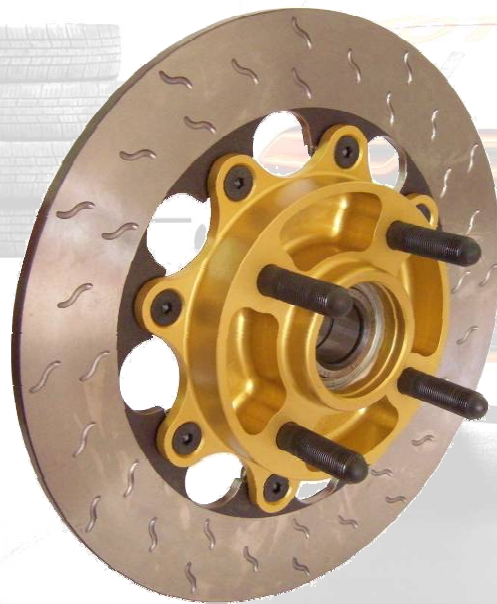

Assembler le disque (**rep. 1**) sur le moyeu arrière, en utilisant les bobines (**rep. 2**), les vis (**rep. 3**) et les écrous (**rep. 4**).

Assemble the disc (**rep. 1**) on the rear hub, using the spools (**rep. 2**), screws (**rep. 3**) and nuts (**rep. 4**).

Attention au sens de montage du disque de frein, assembler le disque sur le moyeu comme illustré sur la photo ci-contre.

Be sure to fit the disc in the right direction, fit the disc on the rear hub as shown on the picture opposite.

Résultat Final
Final Result

2

25 N.m